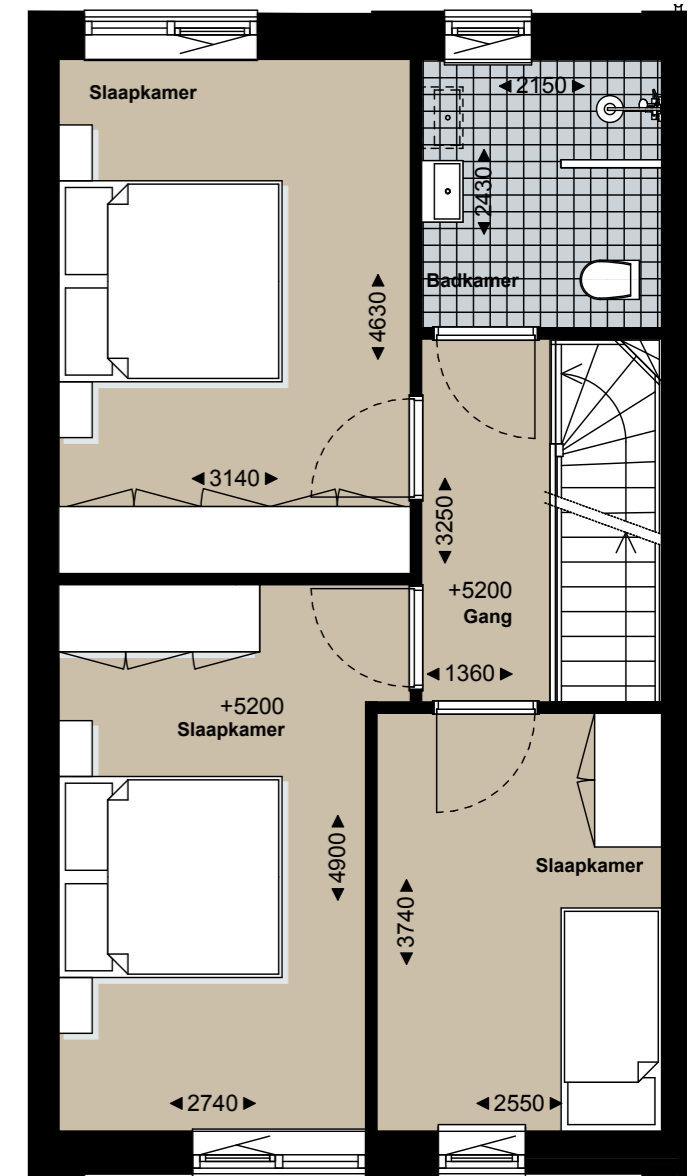

BOUWNUMMER
STADSWONING

38

DE BOLDER

⤴ BEGANE GROND

⤴ VERDIEPING 1

⤴ VERDIEPING 2